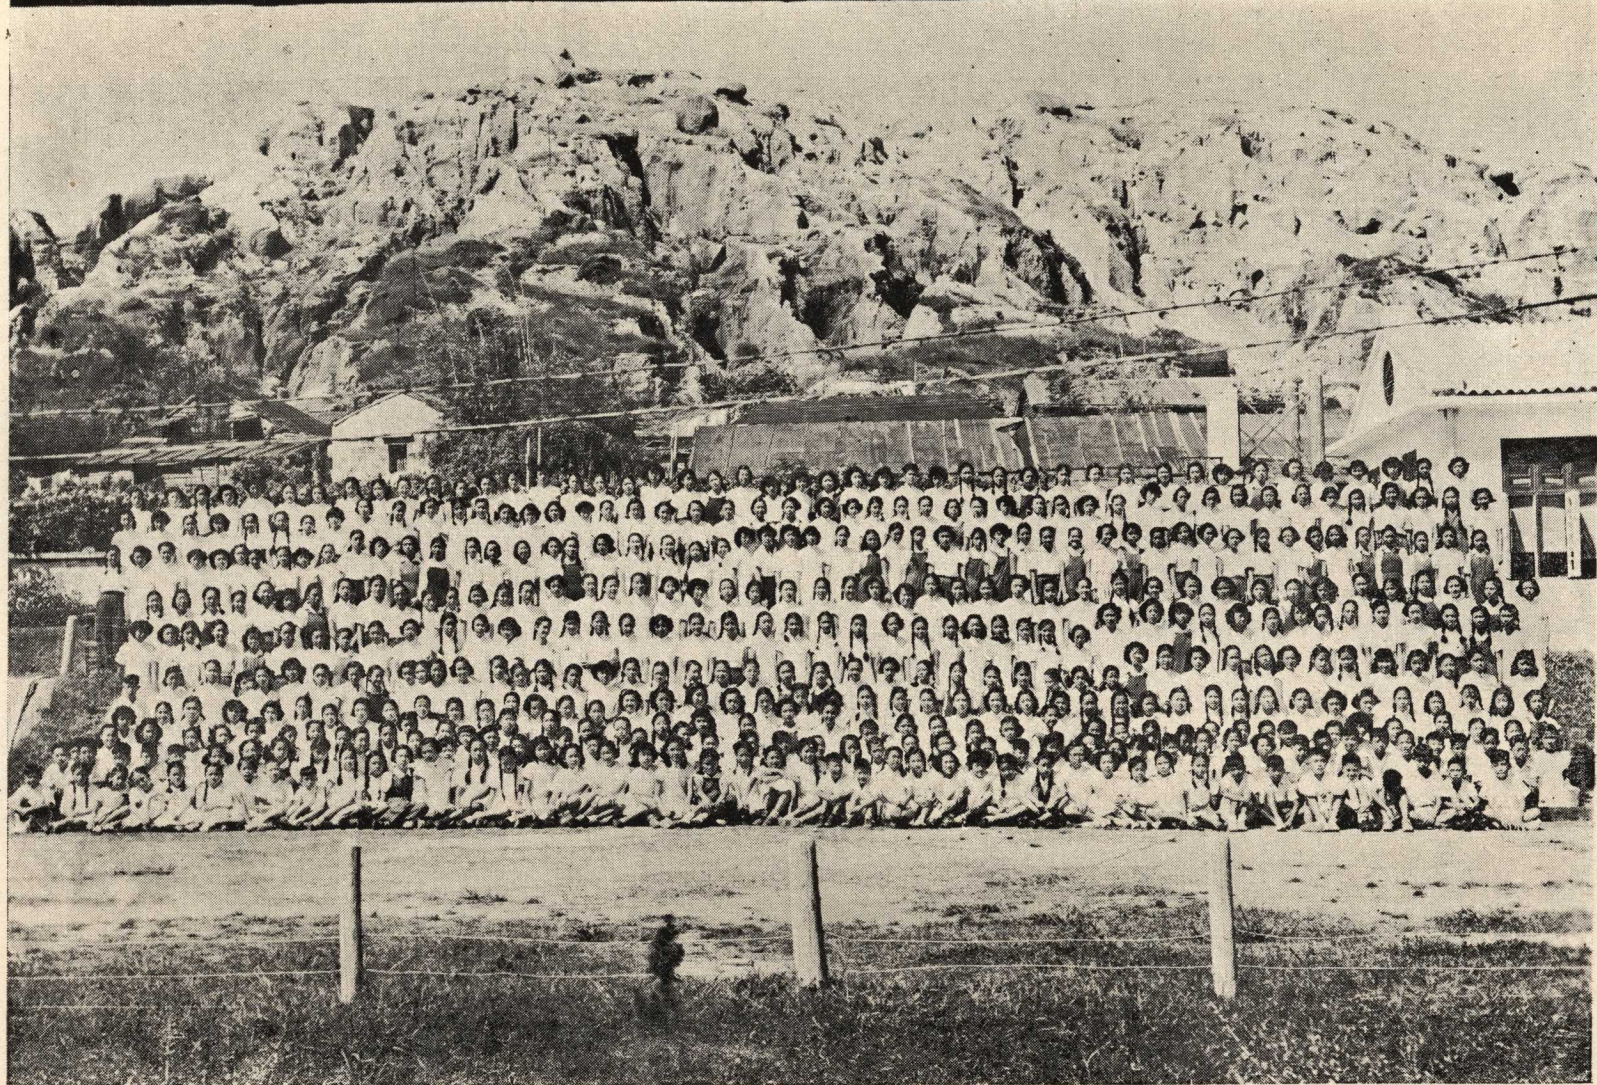

香港私立培道女子中學高中初中暨各級學生合影

三月二日

美林相